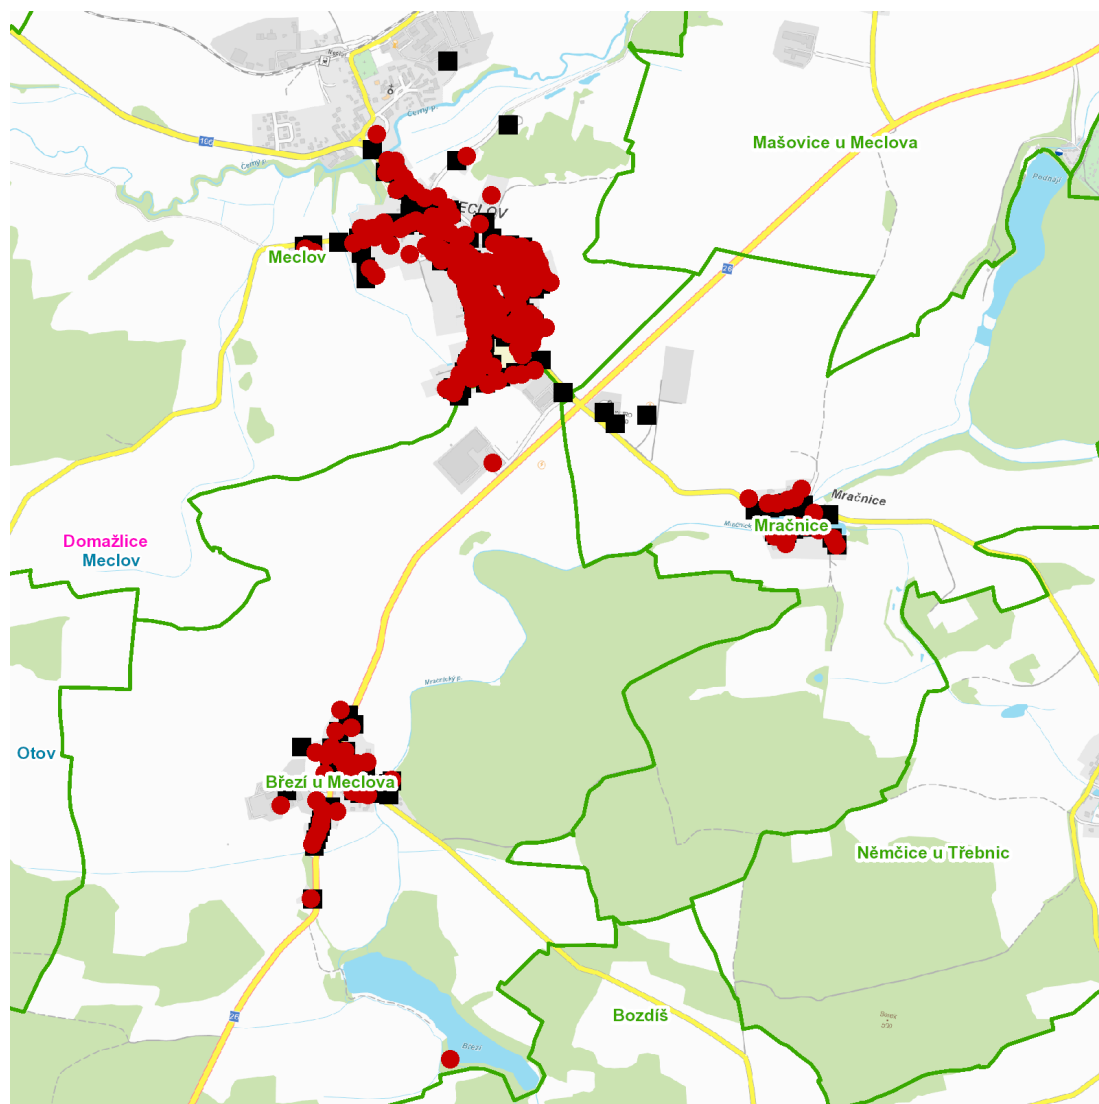

dne **3. 10. 2023** od **7:30** do **17:30** hodin

Plánovaná odstávka zahrnuje tyto lokality:**Meclov (okres Domažlice)**část obce **Březí**

č. p. 1, 2, 4-10, 14, 21, 22, 24, 26, 28, 32, 34-40

č. ev. 1

část obce **Meclov**

č. p. 10-15, 17, 18, 20-24, 26, 27, 28, 29, 31, 32, 34-40, 45, 48-53, 55, 56, 57, 59-63, 65, 66, 67, 70, 73-81, 83, 84, 86, 88, 90, 91, 92, 96, 97, 98, 99, 101-113, 115, 116, 117, 119, 126, 127, 132, 133, 134, 135, 138, 139, 141-152, 154-170, 172-181, 183, 184, 186, 187, 189-196, 198, 199, 204, 205, 206, 208, 209, 211, 216-220, 229, 234

č. ev. 8

část obce **Mračnice**

č. p. 1, 5, 6, 7, 14, 16, 18, 19, 22-28

kat. území **Mračnice** (kód **692387**): parcelní č. 590/1, 1096kat. území **Meclov** (kód **692379**): parcelní č. 61, 208, 218/2, 484/1, 484/2, 504/24, 504/73, 792/1, 802/20, 806/13, 966/5, 1370kat. území **Březí u Meclova** (kód **692352**): parcelní č. 688, 693, 694, 707, 749/1, 779, 791/48, 1116/1

dne **3. 10. 2023** od **7:30** do **17:30** hodin

Orientační mapový podklad odstávkou dotčených lokalit

VYSVĚTLIVKY

- – adresy dotčené odstávkou elektřiny
- – místa připojení k elektrické síti dotčená odstávkou