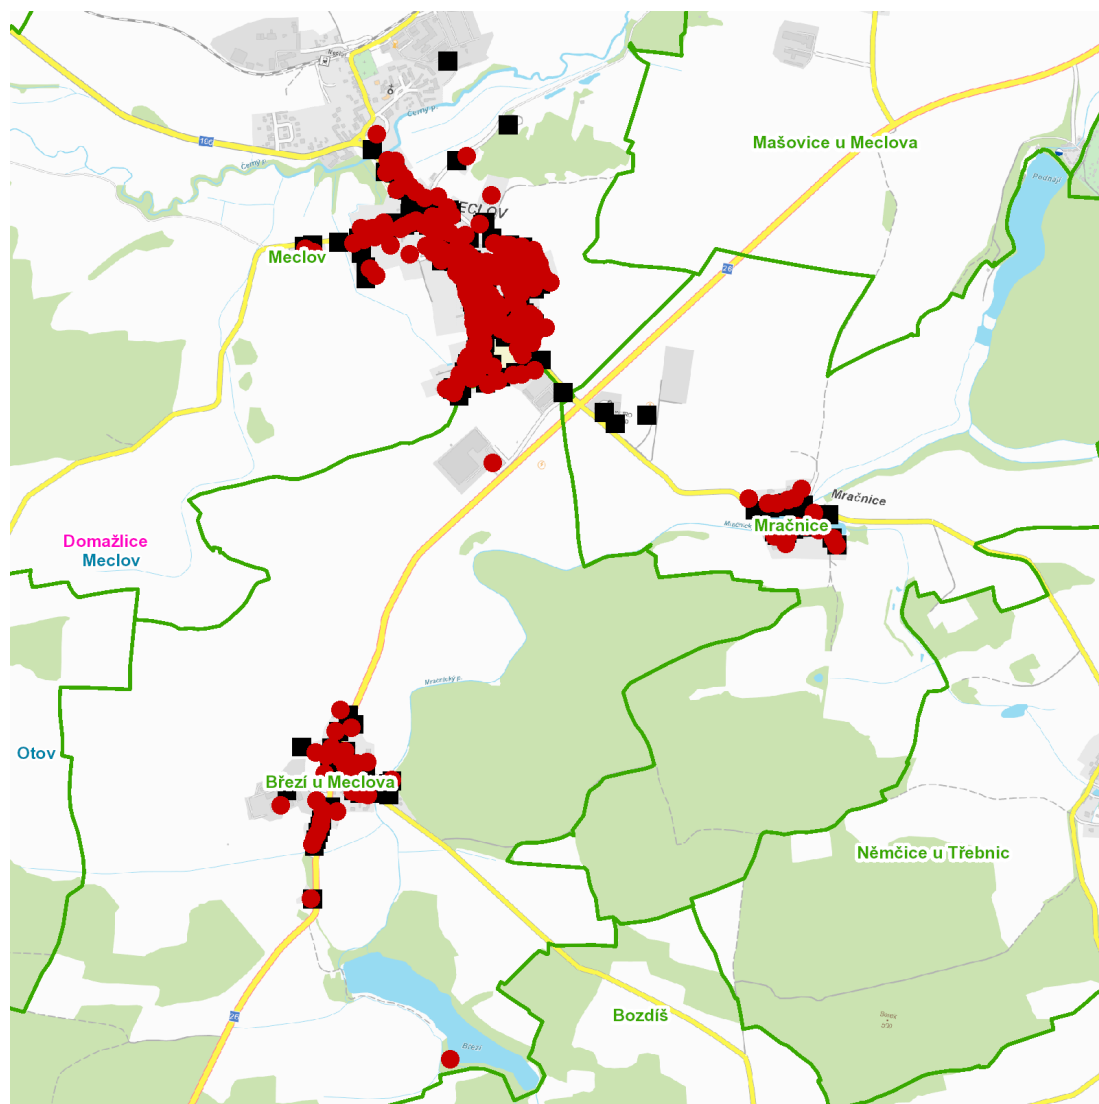

dne **6. 10. 2023** od **7:30** do **16:00** hodin

Plánovaná odstávka zahrnuje tyto lokality:**Meclov (okres Domažlice)**část obce **Březí**

č. p. 1, 2, 4-10, 14, 21, 22, 24, 26, 28, 32, 34-40

č. ev. 1

část obce **Meclov**

č. p. 10-15, 17, 18, 20-24, 26, 27, 28, 29, 31, 32, 34-40, 45, 48-53, 55, 56, 57, 59-63, 65, 66, 67, 70, 73-81, 83, 84, 86, 88, 90, 91, 92, 96, 97, 98, 99, 101-113, 115, 116, 117, 119, 126, 127, 132, 133, 134, 135, 138, 139, 141-152, 154-170, 172-181, 183, 184, 186, 187, 189-196, 198, 199, 204, 205, 206, 208, 209, 211, 216-220, 229, 234

č. ev. 8

část obce **Mračnice**

č. p. 1, 5, 6, 7, 14, 16, 18, 19, 22-28

kat. území **Mračnice** (kód **692387**): parcelní č. 590/1, 1096kat. území **Meclov** (kód **692379**): parcelní č. 61, 208, 218/2, 484/1, 484/2, 504/24, 504/73, 792/1, 802/20, 806/13, 966/5, 1370kat. území **Březí u Meclova** (kód **692352**): parcelní č. 688, 693, 694, 707, 749/1, 779, 791/48, 1116/1

dne **6. 10. 2023** od **7:30** do **16:00** hodin**Orientační mapový podklad odstávkou dotčených lokalit****VYSVĚTLIVKY**

- – adresy dotčené odstávkou elektřiny
- – místa připojení k elektrické síti dotčená odstávkou